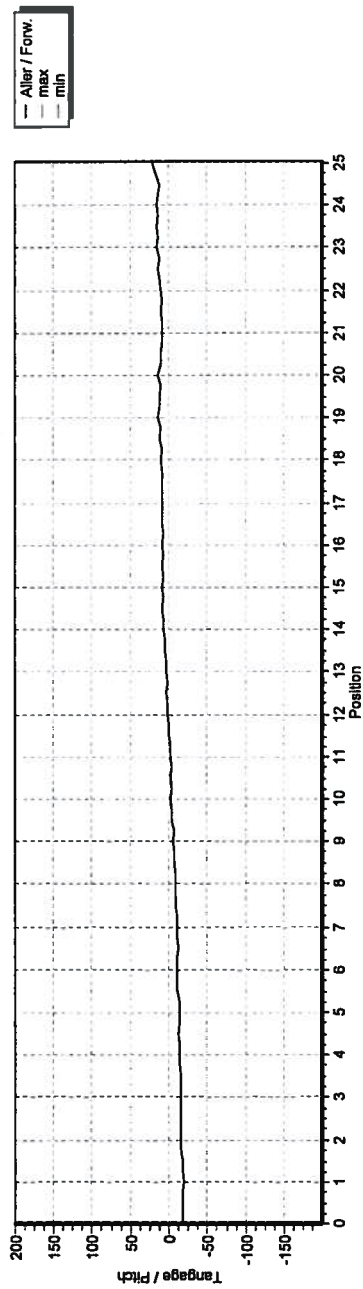

Informations / Data

Nom du produit / Product name: MFA-CC Nom de l'opérateur / Operator name: D MERLET

Nom du fichier / File name: 13_8976_L1.mes Instrument / Measure tool: LDS

N° de série / Serial Number: 13_8976 Identifiant / Identifier: B4 41 029

Lacet / Yaw

Critère acceptance catalogue / Catalogue acceptance criterium: 100

Unité / Unit: µRad

Max (A) / (F): 21.1

Tangage / Pitch

Critère acceptance catalogue / Catalogue acceptance criterium: 200

Unité / Unit: µRad

Max (A) / (F): 40.8

Commentaires