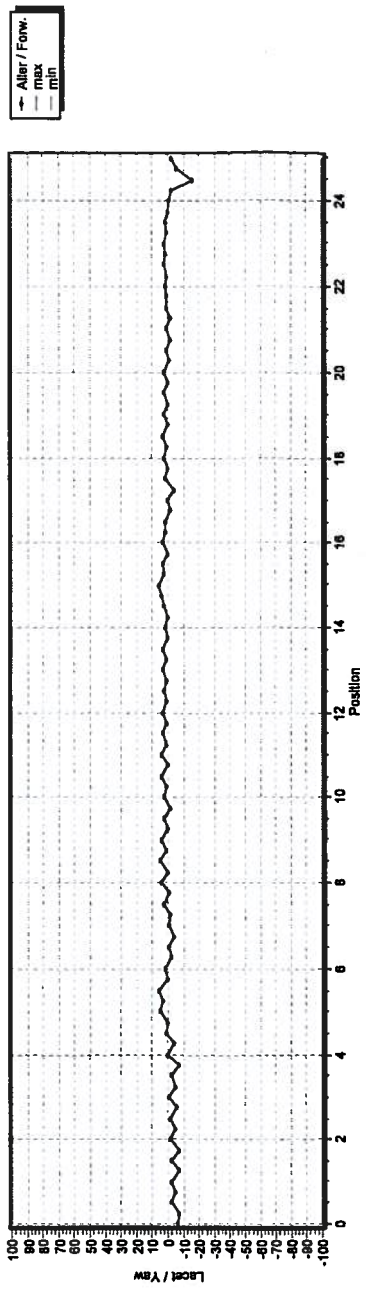

Informations / Data

Nom du produit / Product name: MFA-CC Nom de l'opérateur / Operator name: D MERLET

Nom du fichier / File name: 13_8976_L1.mes Instrument / Measure tool: LDS

N° de série / Serial Number: 13_8976 Identifiant / Identifier: B4 41 029

Lacet / Yaw

Critère acceptance catalogue / Catalogue acceptance criterium: 100

Unité / Unit: µRad

Max (A) / (F): 21.1

Tangage / Pitch

Critère acceptance catalogue / Catalogue acceptance criterium: 200

Unité / Unit: µRad

Max (A) / (F): 40.8

Commentaires